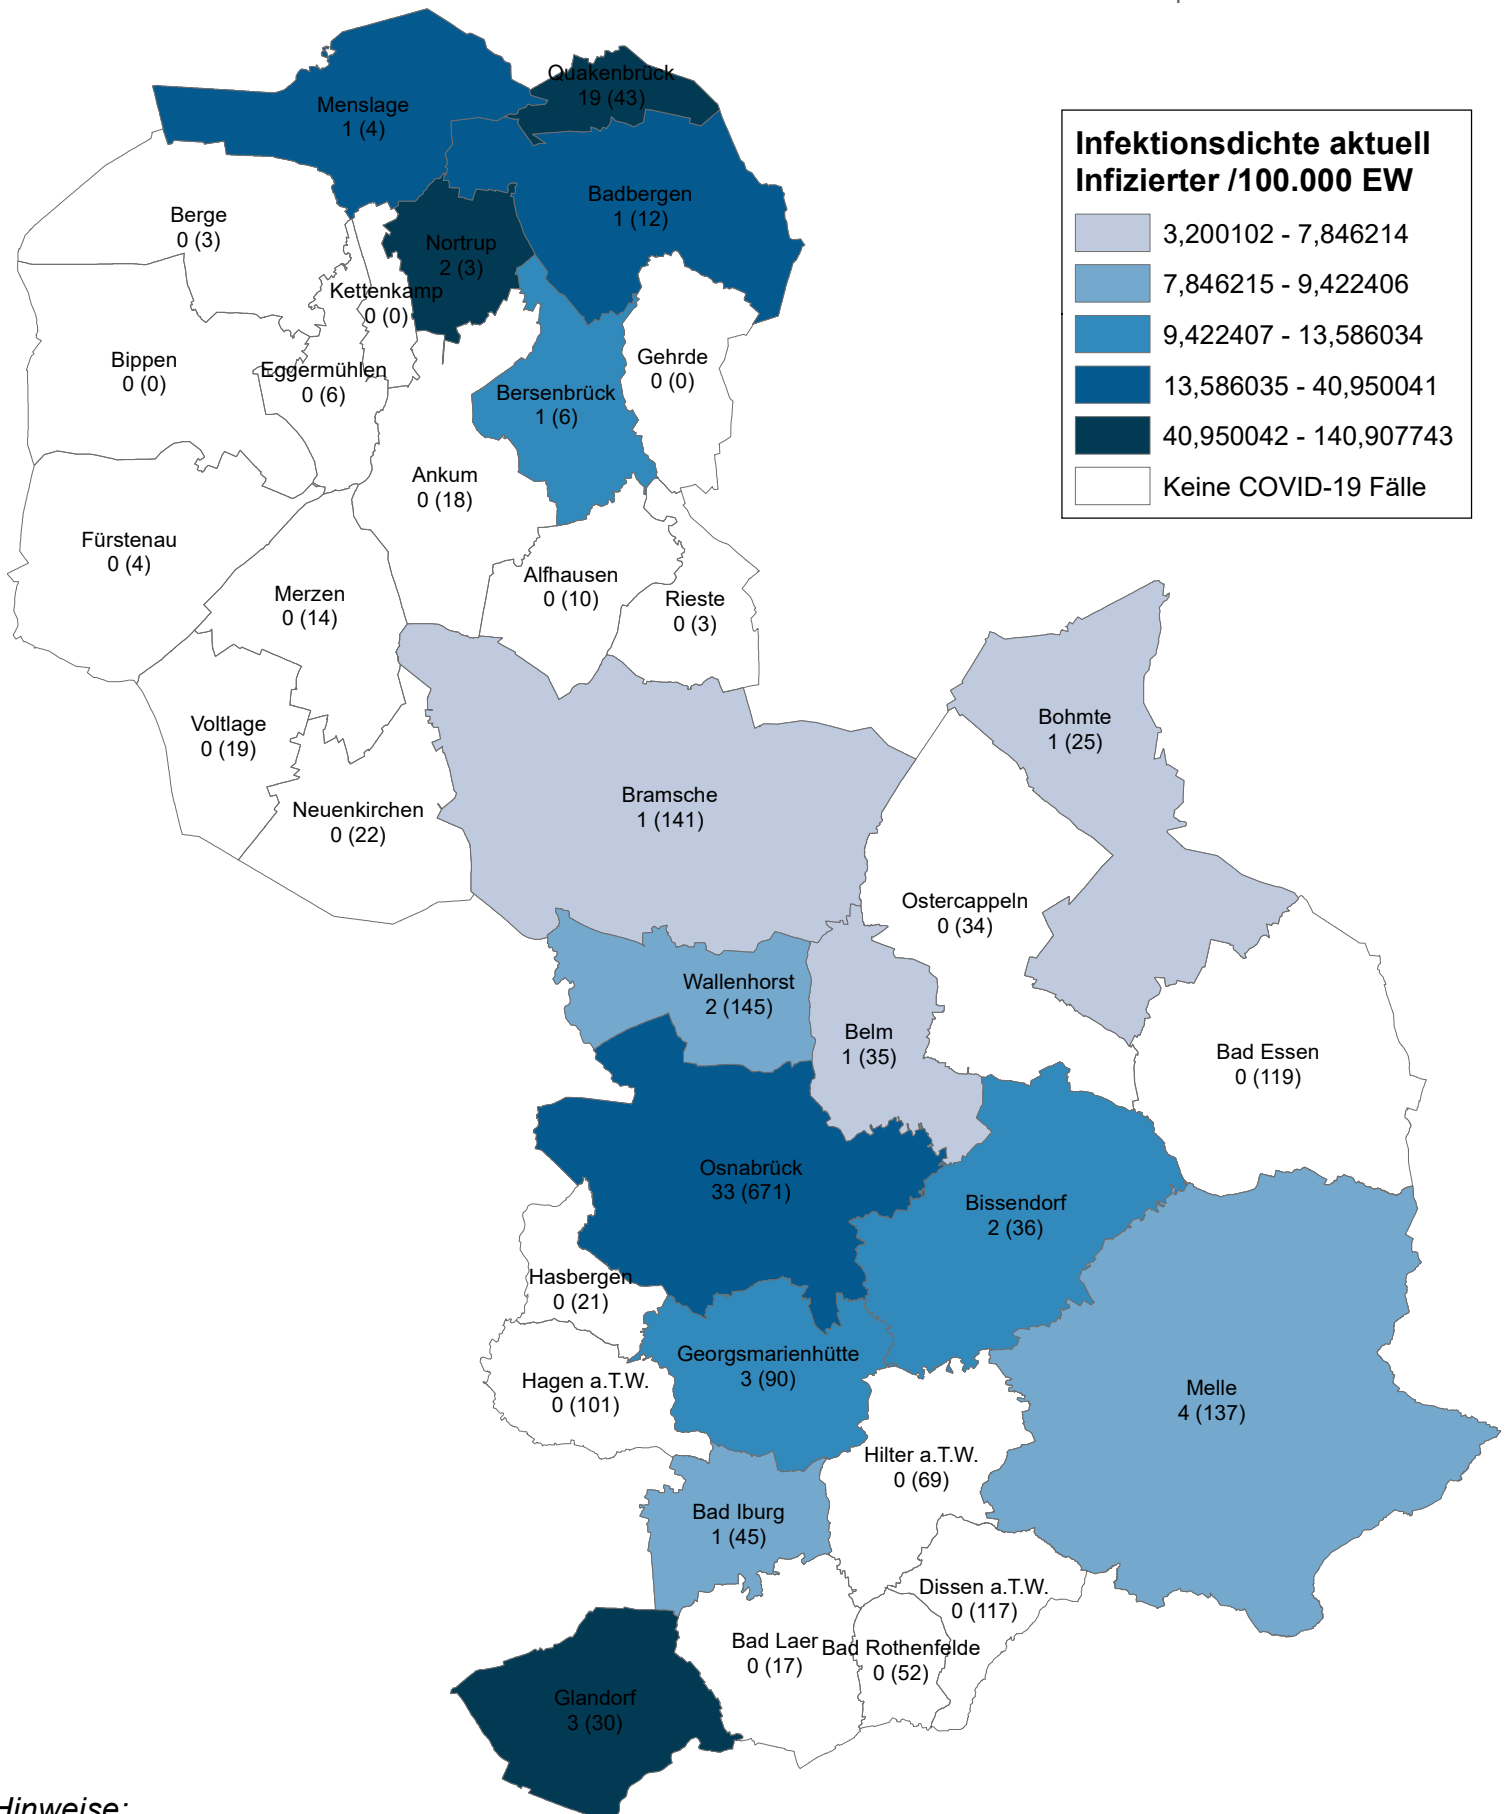

Tagesaktuelles Infektionsgeschehen in Landkreis und Stadt Osnabrück

Stand: Datum: 16.09.2020 Uhrzeit: 08:07:39

OSNABRÜCK

DIE | FRIEDENSSTADT

Hinweise:

- Städte/Gemeinden mit Angabe der Gesamtzahl aktuell laborbestätigt infizierter COVID-19 Fälle (in Klammern: Gesamtzahl laborbestätigt infizierter Personen seit Ausbruchsbeginn)
- Wohnsitz der Erkrankten muss nicht deckungsgleich mit Infektionsort sein