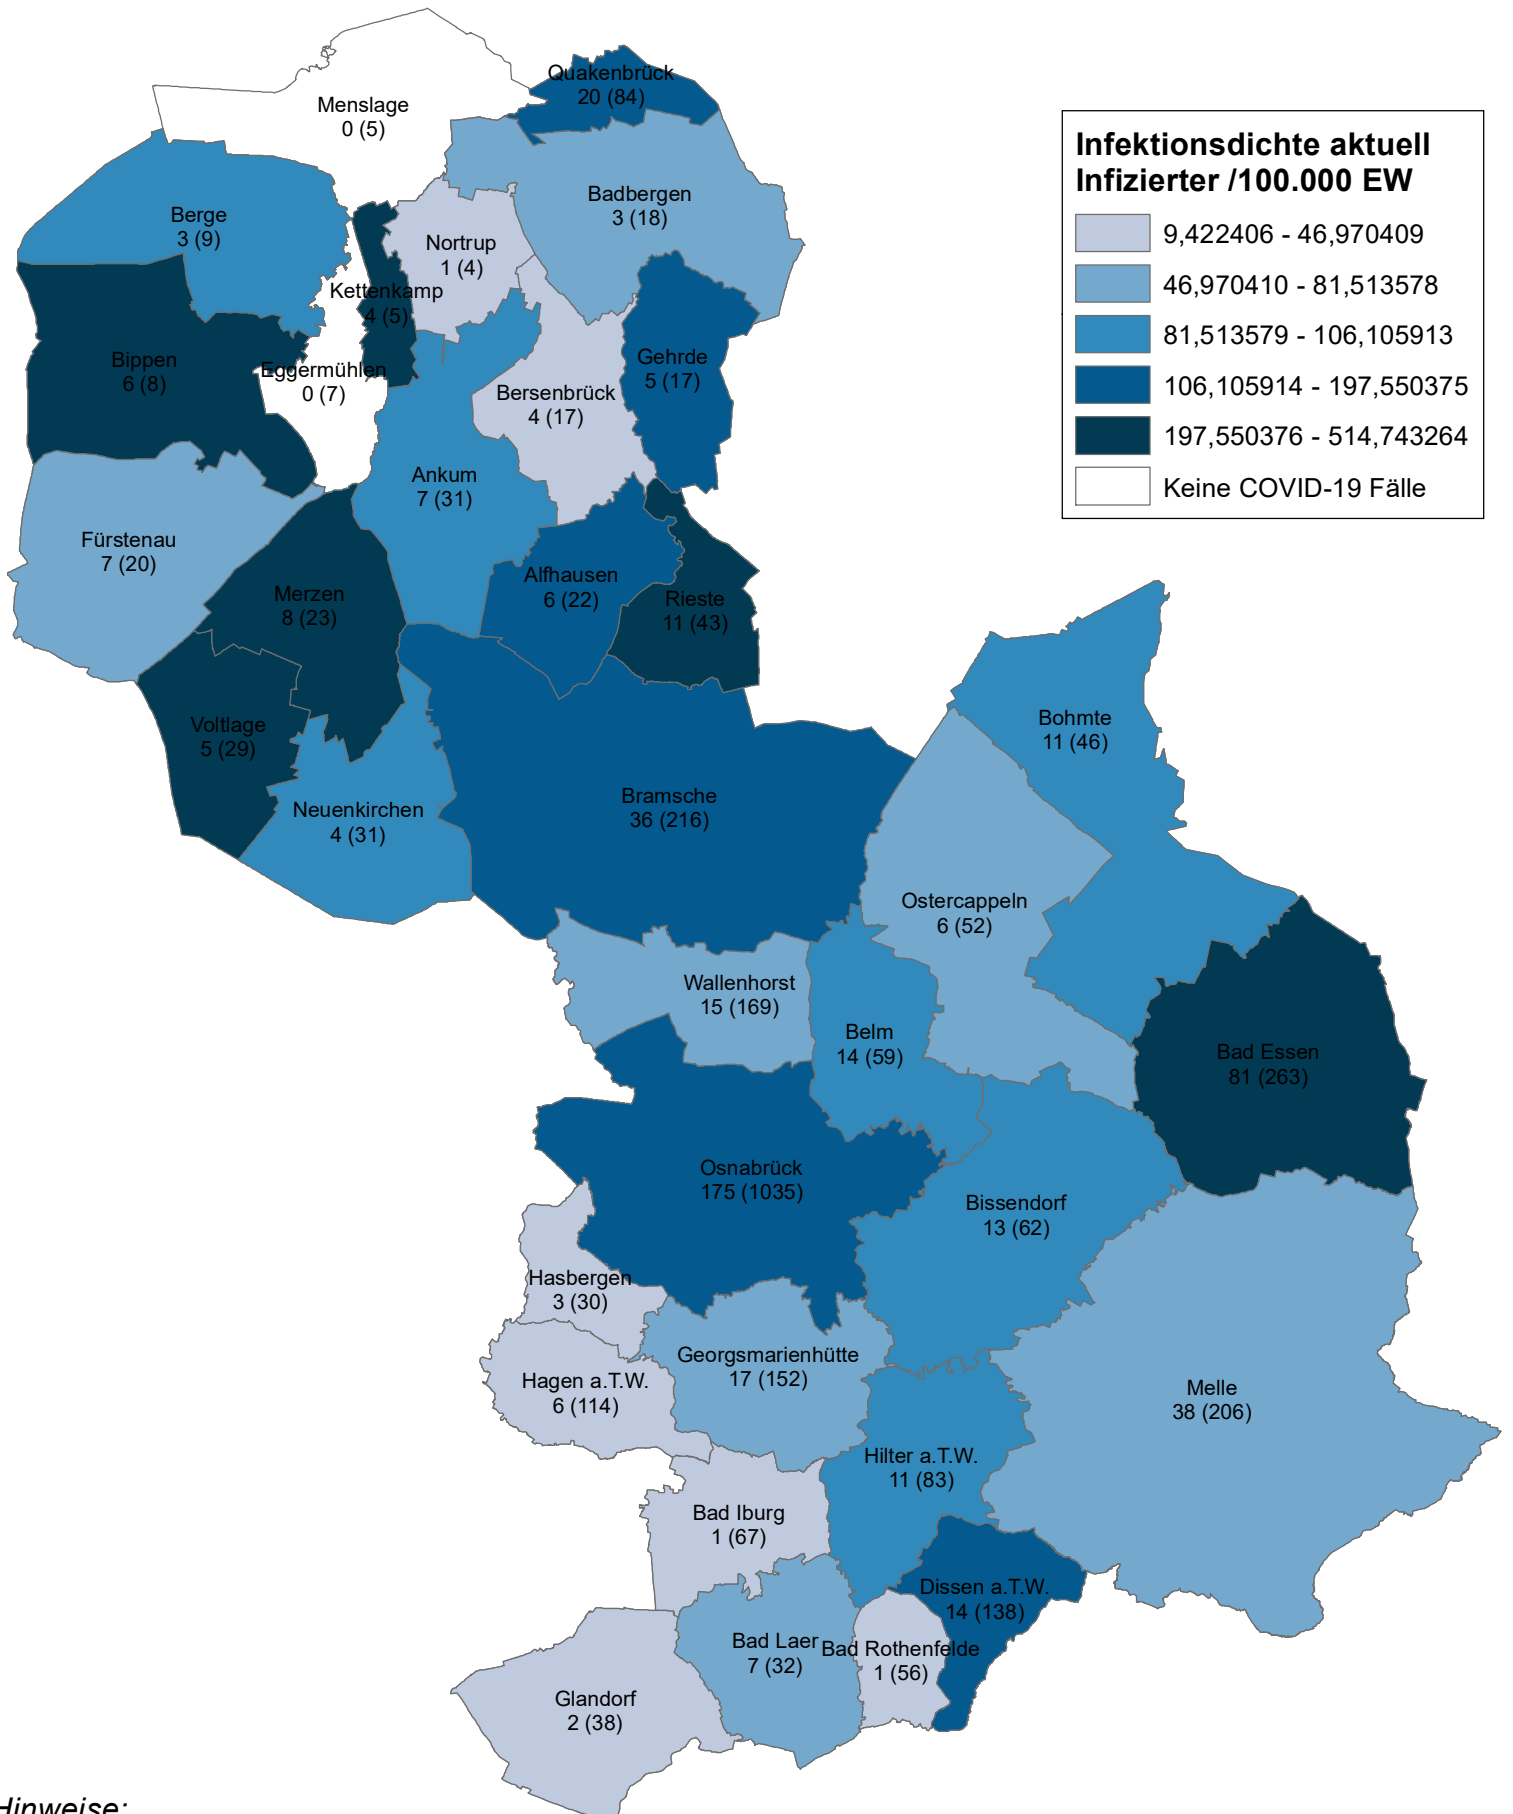

# Tagesaktuelles Infektionsgeschehen in Landkreis und Stadt Osnabrück

Stand: Datum: 26.10.2020 Uhrzeit: 08:04:03

OSNABRÜCK

DIE | FRIEDENSSTADT

## Hinweise:

- Städte/Gemeinden mit Angabe der Gesamtzahl aktuell laborbestätigt infizierter COVID-19 Fälle (in Klammern: Gesamtzahl laborbestätigt infizierter Personen seit Ausbruchsbeginn)
- Wohnsitz der Erkrankten muss nicht deckungsgleich mit Infektionsort sein