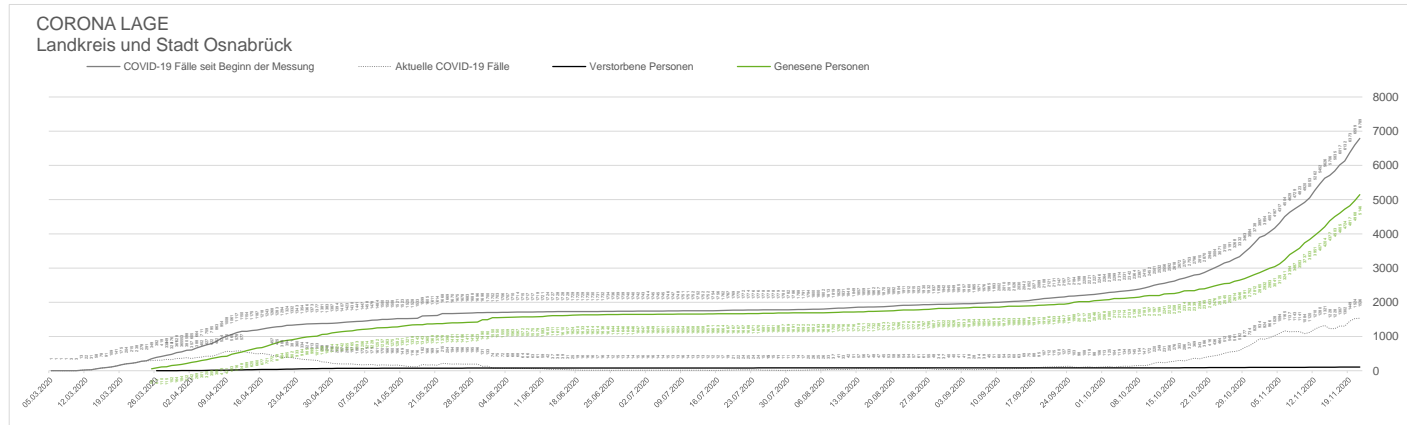

CORONA-HOTLINE
20.11.2020
Anrufe
insgesamt

HINWEISE
Covid-19 Fälle (seit Beginn der Untersuchungen)
Alle Personen bei denen Covid-19 durch einen positiven Laborbefund nachgewiesen wurde.

Aktuelle Covid-19 Fälle
Alle Personen bei denen Covid-19 durch einen positiven Laborbefund nachgewiesen wurde, abzüglich der genesenen und der verstorbenen Personen.

Genesene Personen
Laborbestätigte mit Covid-19 infizierte Personen (positiver Laborbefund liegt vor), die nach Erkrankungsbeginn eine mindestens 10-tägige Quarantäne absolviert haben und seit mindestens zwei Tagen symptomfrei sind.

Verstorbene Personen
Personen bei denen Covid-19 durch einen positiven Laborbefund nachgewiesen wurde und die verstorben sind, unabhängig von der direkten Todesursache. Dadurch sind ggf. auch Personen enthalten, die nicht an, sondern mit der Infektion verstarben (z.B. Schlaganfall oder unheilbare Krebserkrankung). Dieses Vorgehen stimmt mit dem Vorgehen des RKI und des NLGA überein.

Die Fallzahlen beziehen sich ausschließlich auf Personen, die ihren gewöhnlichen Aufenthalt in Landkreis oder Stadt Osnabrück haben.

PRESSE

OSNABRÜCK®
DIE | FRIEDENSTADT

	laborbestätigte Infizierte seit Ausbruchsbeginn	Quarantäne seit Ausbruchsbeginn	laborbestätigte Infizierte seit Ausbruchsbeginn	Quarantäne seit Ausbruchsbeginn
Stadt Osnabrück	1828	9.135		
Landkreis Osnabrück	4.961	17.210		
Bad Essen	555	1399	Wallenhorst	269
Bad Iburg	106	444	Badbergen	39
Bad Laer	72	359	Menslage	17
Bad Rothenfelde	97	267	Nortrup	30
Belm	199	755	Quakenbrück	354
Bissendorf	128	603	Alfhausen	75
Bohmte	168	569	Ankum	113
Bramsche	447	1532	Bersenbrück	102
Dissen a.T.W.	184	497	Eggermühlen	41
Georgsmarienhütte	331	1396	Gehrde	42
Glandorf	74	376	Kettenkamp	10
Hagen a.T.W.	162	566	Rieste	80
Hasbergen	77	343	Berge	44
Hilter a.T.W.	127	397	Bippen	39
Melle	576	2088	Fürstenau	93
Ostercappeln	152	505	Merzen	57
			Neuenkirchen	57
			Voltlage	44
				131