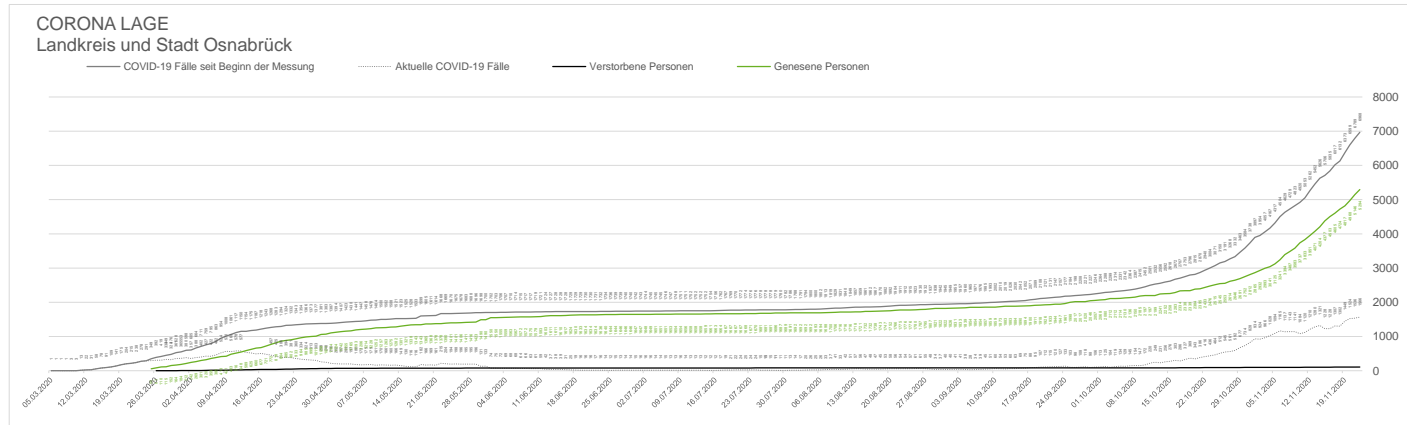

7-Tage-Inzidenz
Für die aktuell gültigen 7-Tage-Inzidenzen von Landkreis und Stadt Osnabrück bitte [HIER KLICKEN](#)
URL: <https://www.niedersachsen.de/Coronavirus/aktuelle_lage_in_niedersachsen/>
Aktualisierung erfolgt i.d.R. täglich zwischen 9:30 und 10:30 Uhr

CORONA-HOTLINE
21.11.2020
Anrufe
insgesamt

HINWEISE
Covid-19 Fälle (seit Beginn der Untersuchungen)
Alle Personen bei denen Covid-19 durch einen positiven Laborbefund nachgewiesen wurde.

Aktuelle Covid-19 Fälle
Alle Personen bei denen Covid-19 durch einen positiven Laborbefund nachgewiesen wurde, abzüglich der genesenen und der verstorbenen Personen.

Genesene Personen
Laborbestätigte mit Covid-19 infizierte Personen (positiver Laborbefund liegt vor), die nach Erkrankungsbeginn eine mindestens 10-tägige Quarantäne absolviert haben und seit mindestens zwei Tagen symptomfrei sind.

Verstorbene Personen
Personen bei denen Covid-19 durch einen positiven Laborbefund nachgewiesen wurde und die verstorben sind, unabhängig von der direkten Todesursache. Dadurch sind ggf. auch Personen enthalten, die nicht an, sondern mit der Infektion verstarben (z.B. Schlaganfall oder unheilbare Krebserkrankung). Dieses Vorgehen stimmt mit dem Vorgehen des RKI und des NLGA überein.

PRESSE

OSNABRÜCK®
DIE | FRIEDENSTADT

	laborbestätigte Infizierte seit Ausbruchsbeginn	Quarantäne seit Ausbruchsbeginn	laborbestätigte Infizierte seit Ausbruchsbeginn	Quarantäne seit Ausbruchsbeginn
Stadt Osnabrück	1865	9.125		
Landkreis Osnabrück	5.103	17.182		
Bad Essen	568	1398	Wallenhorst	271
Bad Iburg	107	444	Badbergen	39
Bad Laer	74	359	Menslage	17
Bad Rothenfelde	98	267	Nortrup	35
Belm	206	759	Quakenbrück	363
Bissendorf	130	602	Alfhausen	79
Bohmte	173	570	Ankum	116
Bramsche	455	1528	Bersenbrück	102
Dissen a.T.W.	185	497	Eggermühlen	41
Georgsmarienhütte	340	1394	Gehrde	45
Glandorf	74	376	Kettenkamp	10
Hagen a.T.W.	164	565	Rieste	80
Hasbergen	82	342	Berge	45
Hilter a.T.W.	129	395	Bippen	40
Melle	617	2076	Fürstenau	103
Ostercappeln	156	506	Merzen	57
			Neuenkirchen	58
			Voltlage	44
				131