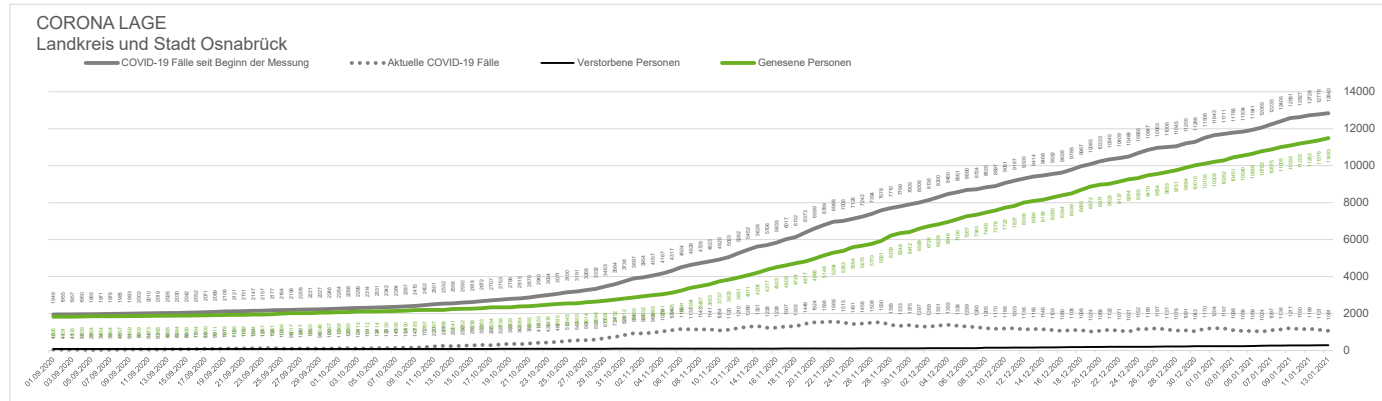

Corona - Lage Landkreis und Stadt Osnabrück

13.01.2021 08:30 Uhr

GESAMT

bestätigt **12.840**
(+62)*
aktuell infizierte **1.061**
(-60)*
Quarantäne **39.654**
aktuell in Quarantäne **2.002**

LANDKREIS

bestätigt **9.197**
(+44)*
aktuell infizierte **730**
(-51)*
Quarantäne **26.197**
aktuell in Quarantäne **1.371**

STADT

bestätigt **3.643**
(+18)*
aktuell infizierte **331**
(-9)*
Quarantäne **13.457**
aktuell in Quarantäne **631**

Patienten
Krankenhaus Verdacht
+ laborbestätigt

168 davon intensivpflichtig **29** Genesene **11.493** Verstorbene **286**

Durchschnittsalter
laborbestätigte
Infizierte
seit Ausbruchsbeginn

42,5

Durchschnittsalter
laborbestätigte
aktuell Infizierte

45,2

7-Tage-Inzidenz

Für die aktuell gültigen 7-Tage-Inzidenzen
von Landkreis und Stadt Osnabrück bitte

[HIER KLICKEN](#)

CORONA-HOTLINE

12.01.2021
Anrufe
insgesamt
317

PRESSE

OSNABRÜCK
DIE | FRIEDENSSTADT

	laborbestätigte Infizierte seit Ausbruchsbeginn	Quarantäne seit Ausbruchsbeginn	laborbestätigte Infizierte seit Ausbruchsbeginn	Quarantäne seit Ausbruchsbeginn
Stadt Osnabrück	3643	13.457		
Landkreis Osnabrück	9.197	26.197		
Bad Essen	785	1725	Wallenhorst	527
Bad Iburg	227	644	Badbergen	93
Bad Laer	163	577	Menslage	39
Bad Rothenfelde	241	456	Nortrup	66
Belm	388	1188	Quakenbrück	588
Bissendorf	234	948	Alfhausen	122
Bohmte	397	974	Ankum	206
Bramsche	677	2190	Bersenbrück	241
Dissen a.T.W.	370	793	Eggermühlen	50
Georgsmarienhütte	610	1957	Gehrde	75
Glandorf	256	619	Kettenkamp	16
Hagen a.T.W.	255	823	Rieste	100
Hasbergen	175	694	Berge	71
Hilter a.T.W.	225	685	Bippen	69
Melle	1180	3444	Fürstenua	268
Ostercappeln	255	751	Merzen	80
			Neuenkirchen	91
			Voltlage	57
				178