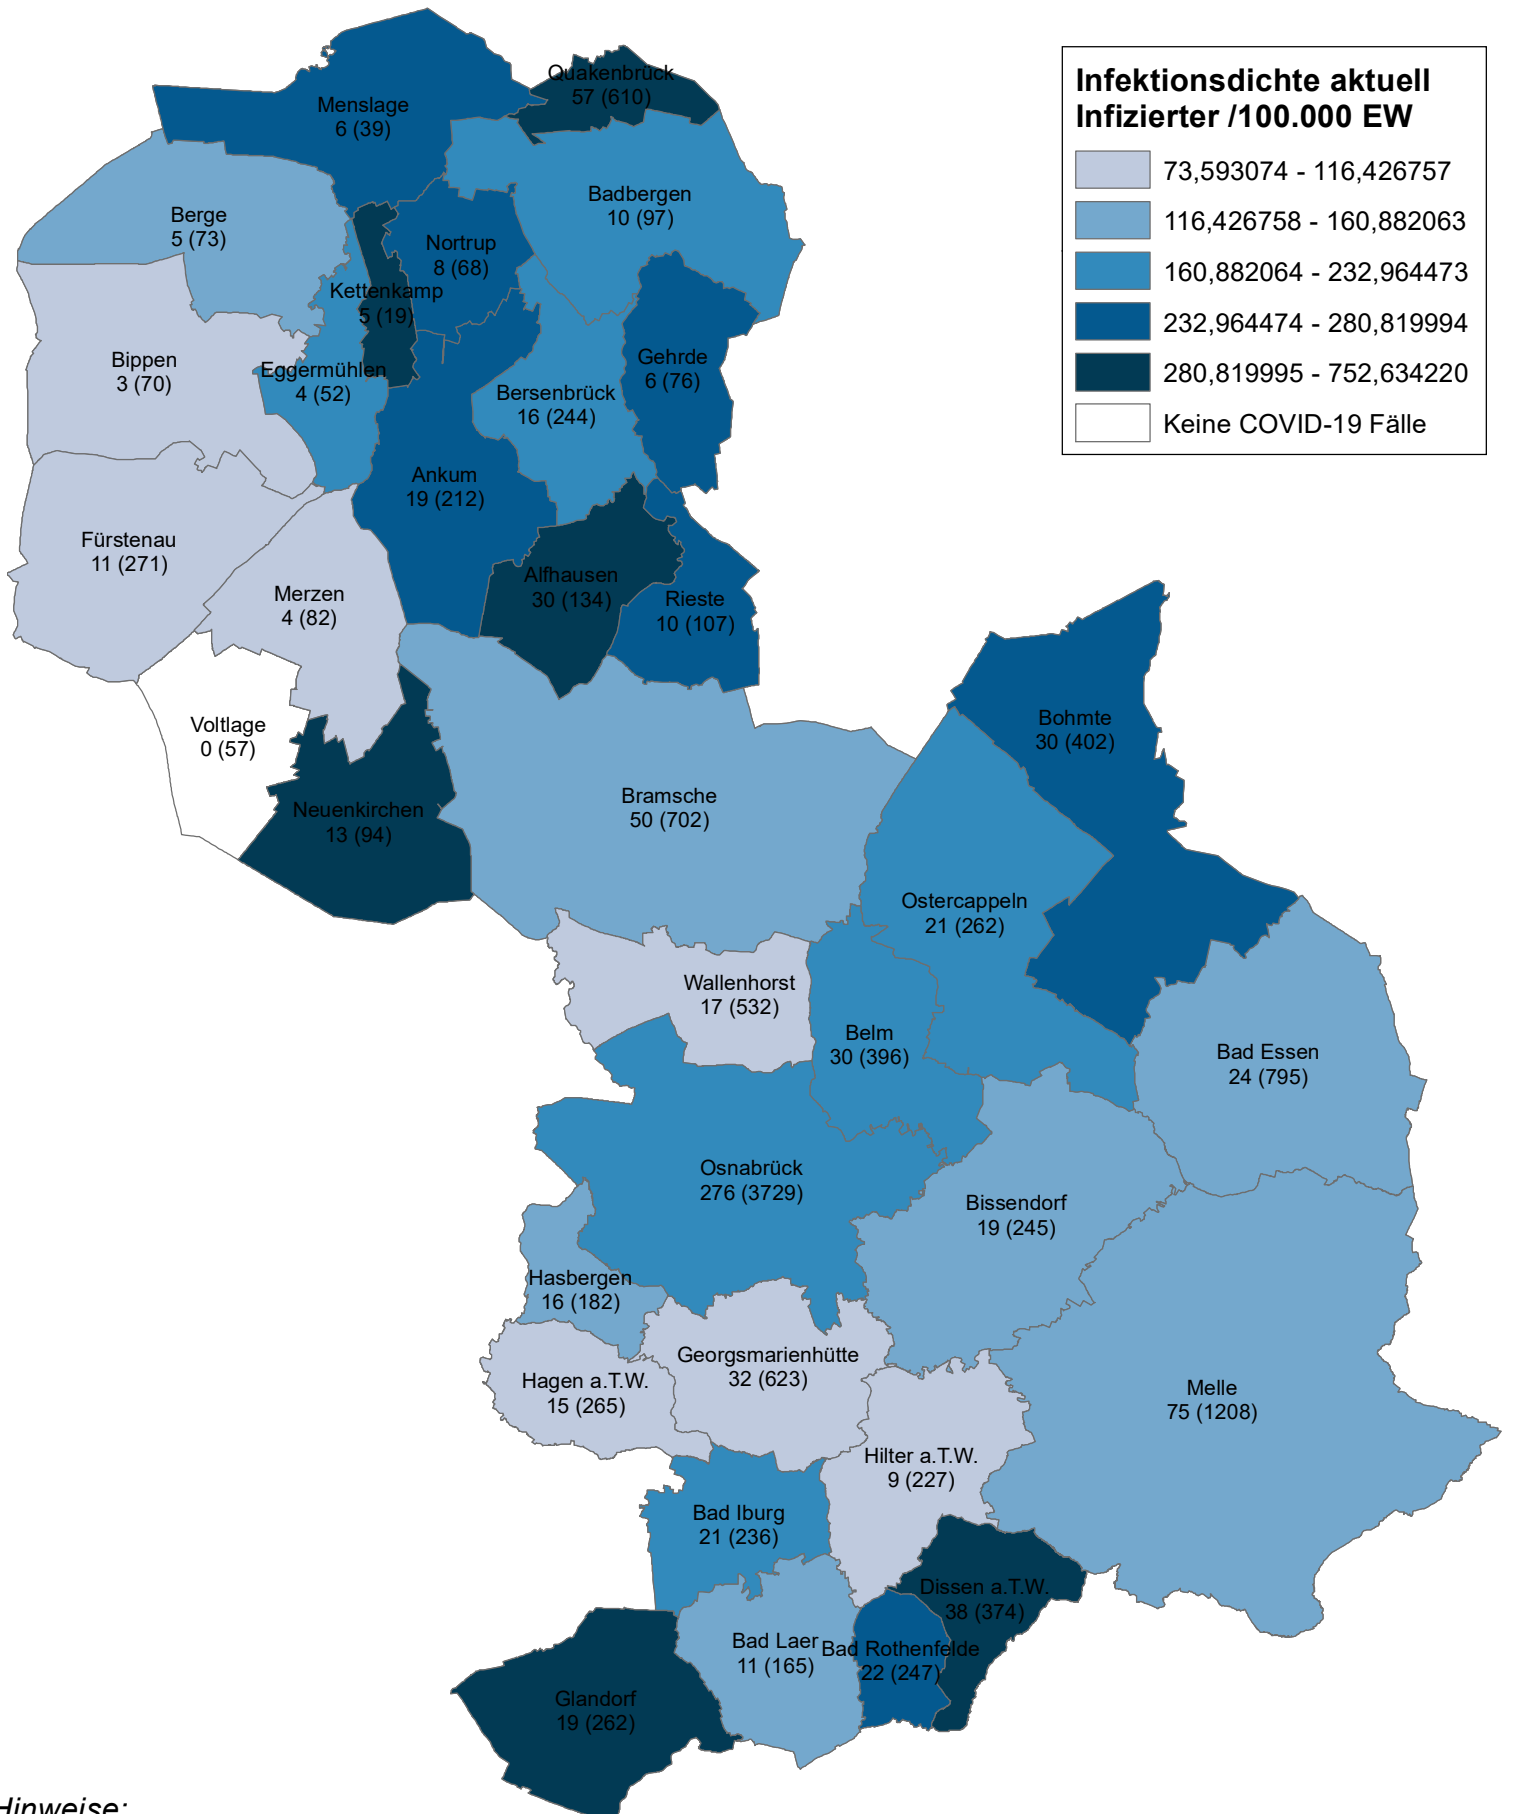

Tagesaktuelles Infektionsgeschehen in Landkreis und Stadt Osnabrück

Stand: Datum: 16.01.2021 Uhrzeit: 07:57:19

OSNABRÜCK

DIE | FRIEDENSSTADT

Hinweise:

- Städte/Gemeinden mit Angabe der Gesamtzahl aktuell laborbestätigt infizierter COVID-19 Fälle (in Klammern: Gesamtzahl laborbestätigt infizierter Personen seit Ausbruchsbeginn)
- Wohnsitz der Erkrankten muss nicht deckungsgleich mit Infektionsort sein