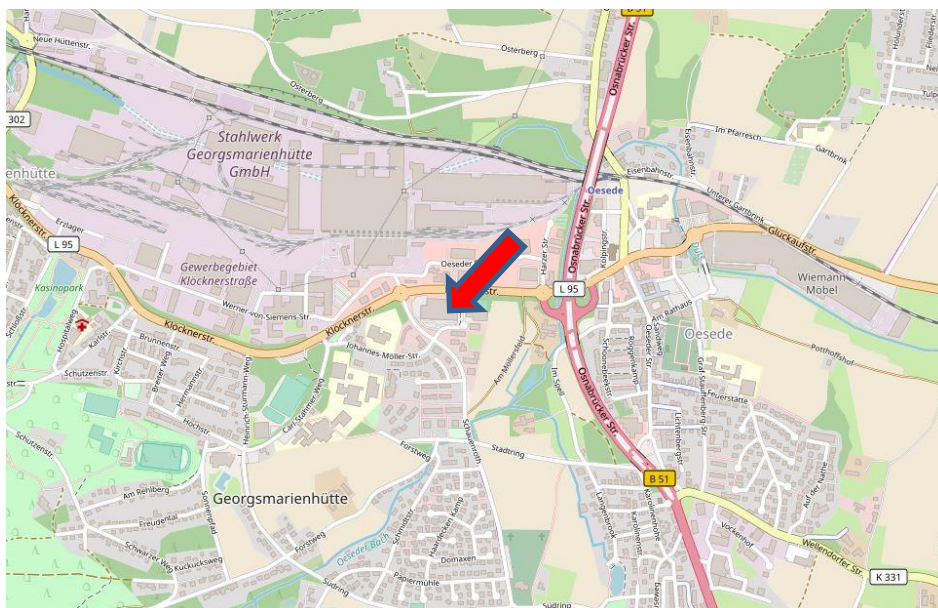

Impfzentrum Landkreis Osnabrück in Georgsmarienhütte

Anfahrtsbeschreibung zum Impfzentrum Georgsmarienhütte

Anfahrtsplan

Öffentliche Verkehrsmittel

Sie haben die Möglichkeit das Impfzentrum im Landkreis Osnabrück mit den öffentlichen Verkehrsmitteln zu erreichen. Die Haltestellen „Georgsmarienhütte, Schauenroth“ oder „Georgsmarienhütte, Oeseder Feld“ befinden sich unmittelbar in der Nähe. Die zentrale Haltestelle „Oesede Gildehaus“ sowie der Bahnhof Oesede befinden sich ca. 1 KM vom Impfzentrum entfernt.

Falls Sie mit dem PKW anreisen, sind vor dem Gebäude ausreichend Parkmöglichkeiten vorhanden. Ab der Abfahrt Oesede an der B 51 ist auch eine entsprechende Beschilderung vorhanden.

Kontakt

Anschrift

Impfzentrum des Landkreis Osnabrück
in Georgsmarienhütte
Leimbrink 1–3
49124 Georgsmarienhütte