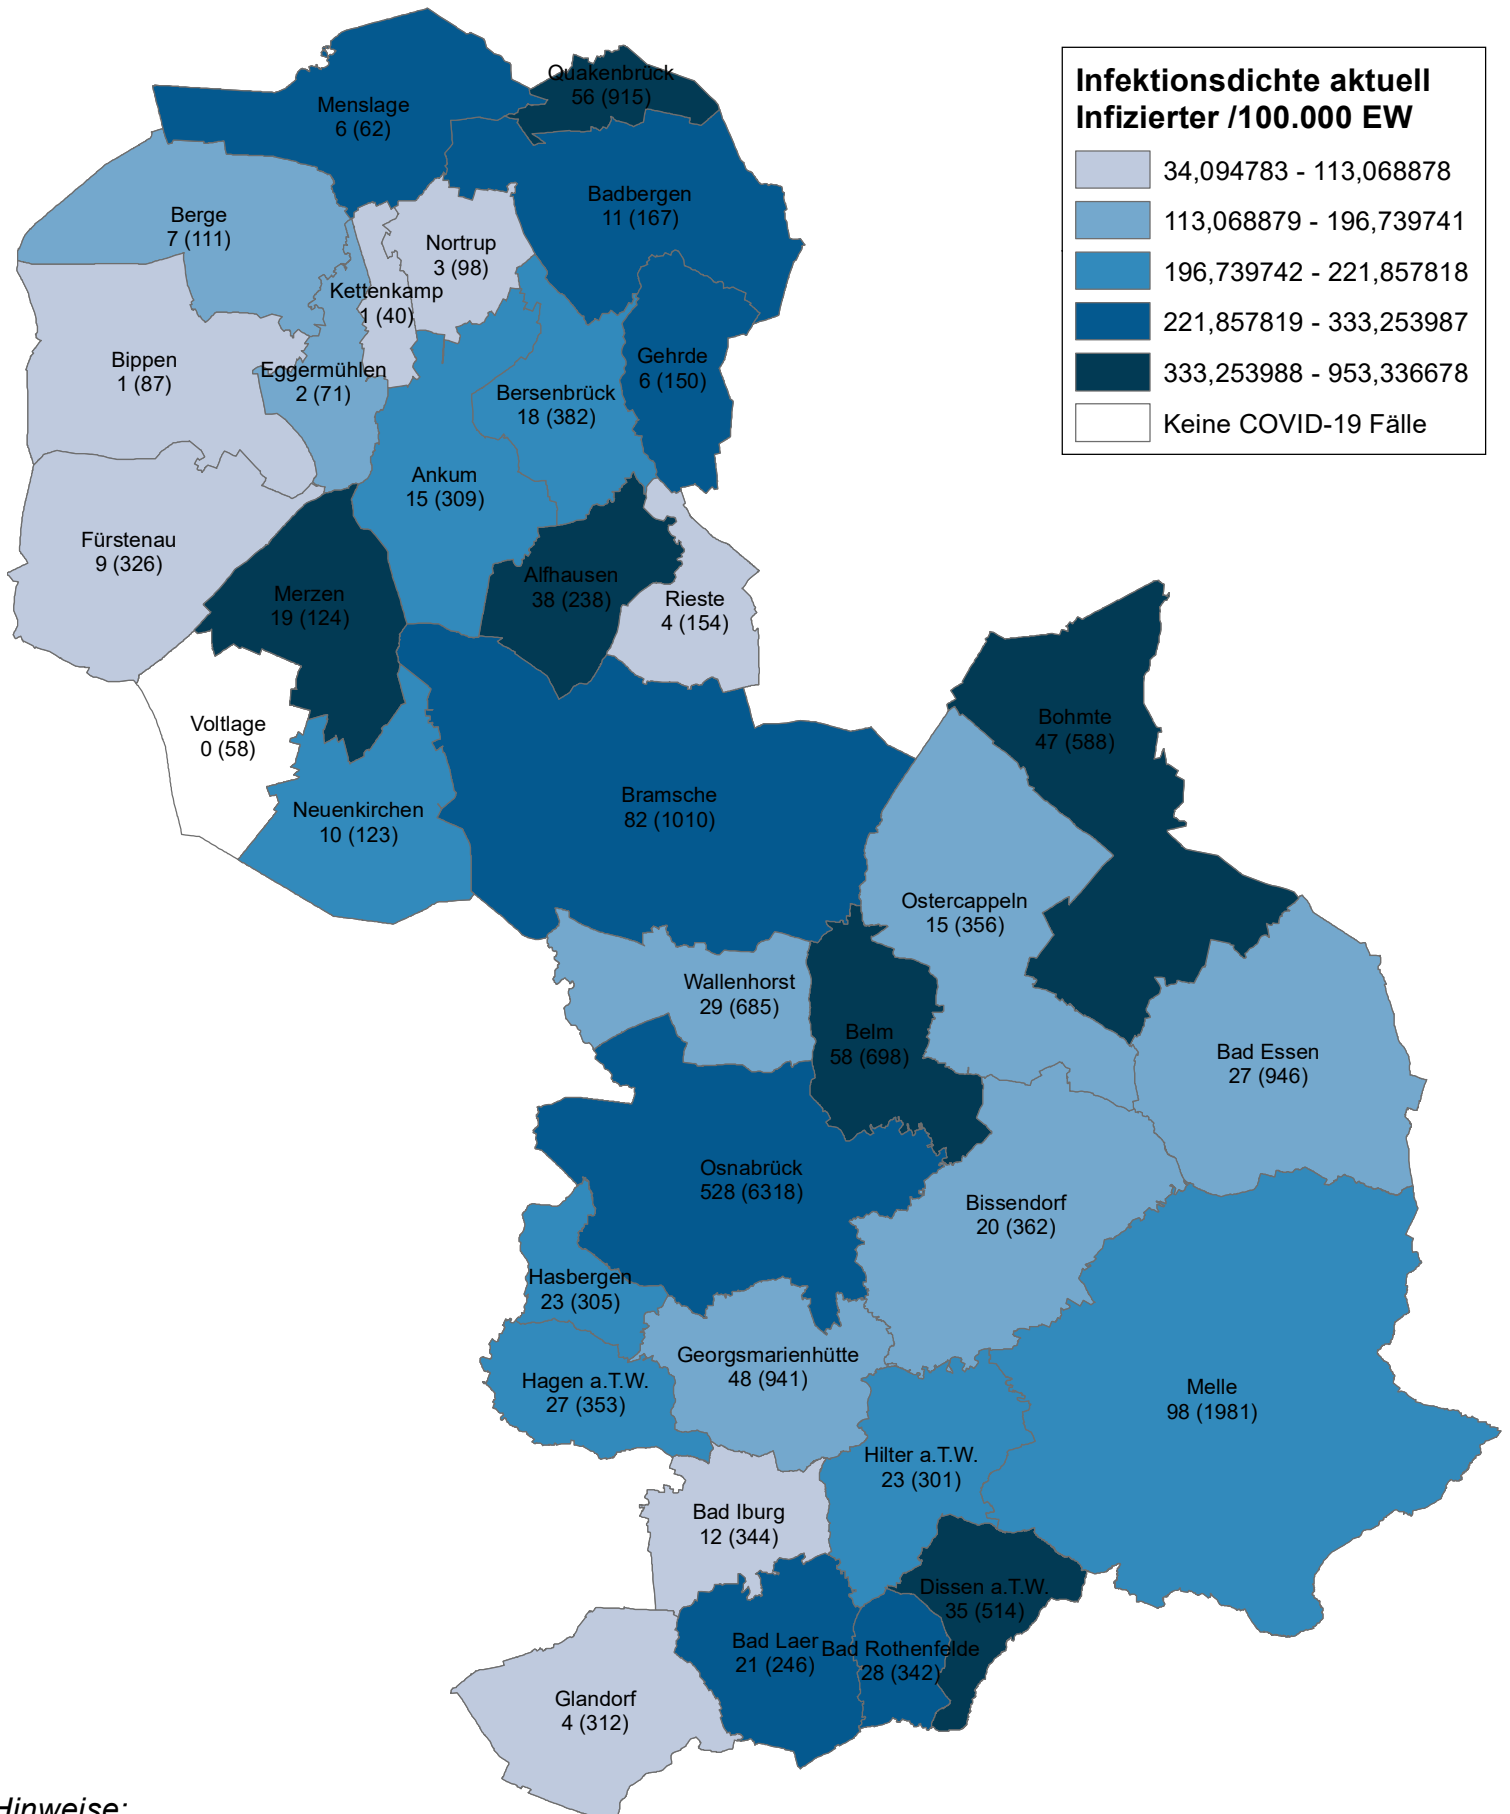

Tagesaktuelles Infektionsgeschehen in Landkreis und Stadt Osnabrück

Stand: Datum: 16.04.2021 Uhrzeit: 08:05:26

OSNABRÜCK

DIE | FRIEDENSSTADT

Hinweise:

- Städte/Gemeinden mit Angabe der Gesamtzahl aktuell laborbestätigt infizierter COVID-19 Fälle (in Klammern: Gesamtzahl laborbestätigt infizierter Personen seit Ausbruchsbeginn)
- Wohnsitz der Erkrankten muss nicht deckungsgleich mit Infektionsort sein