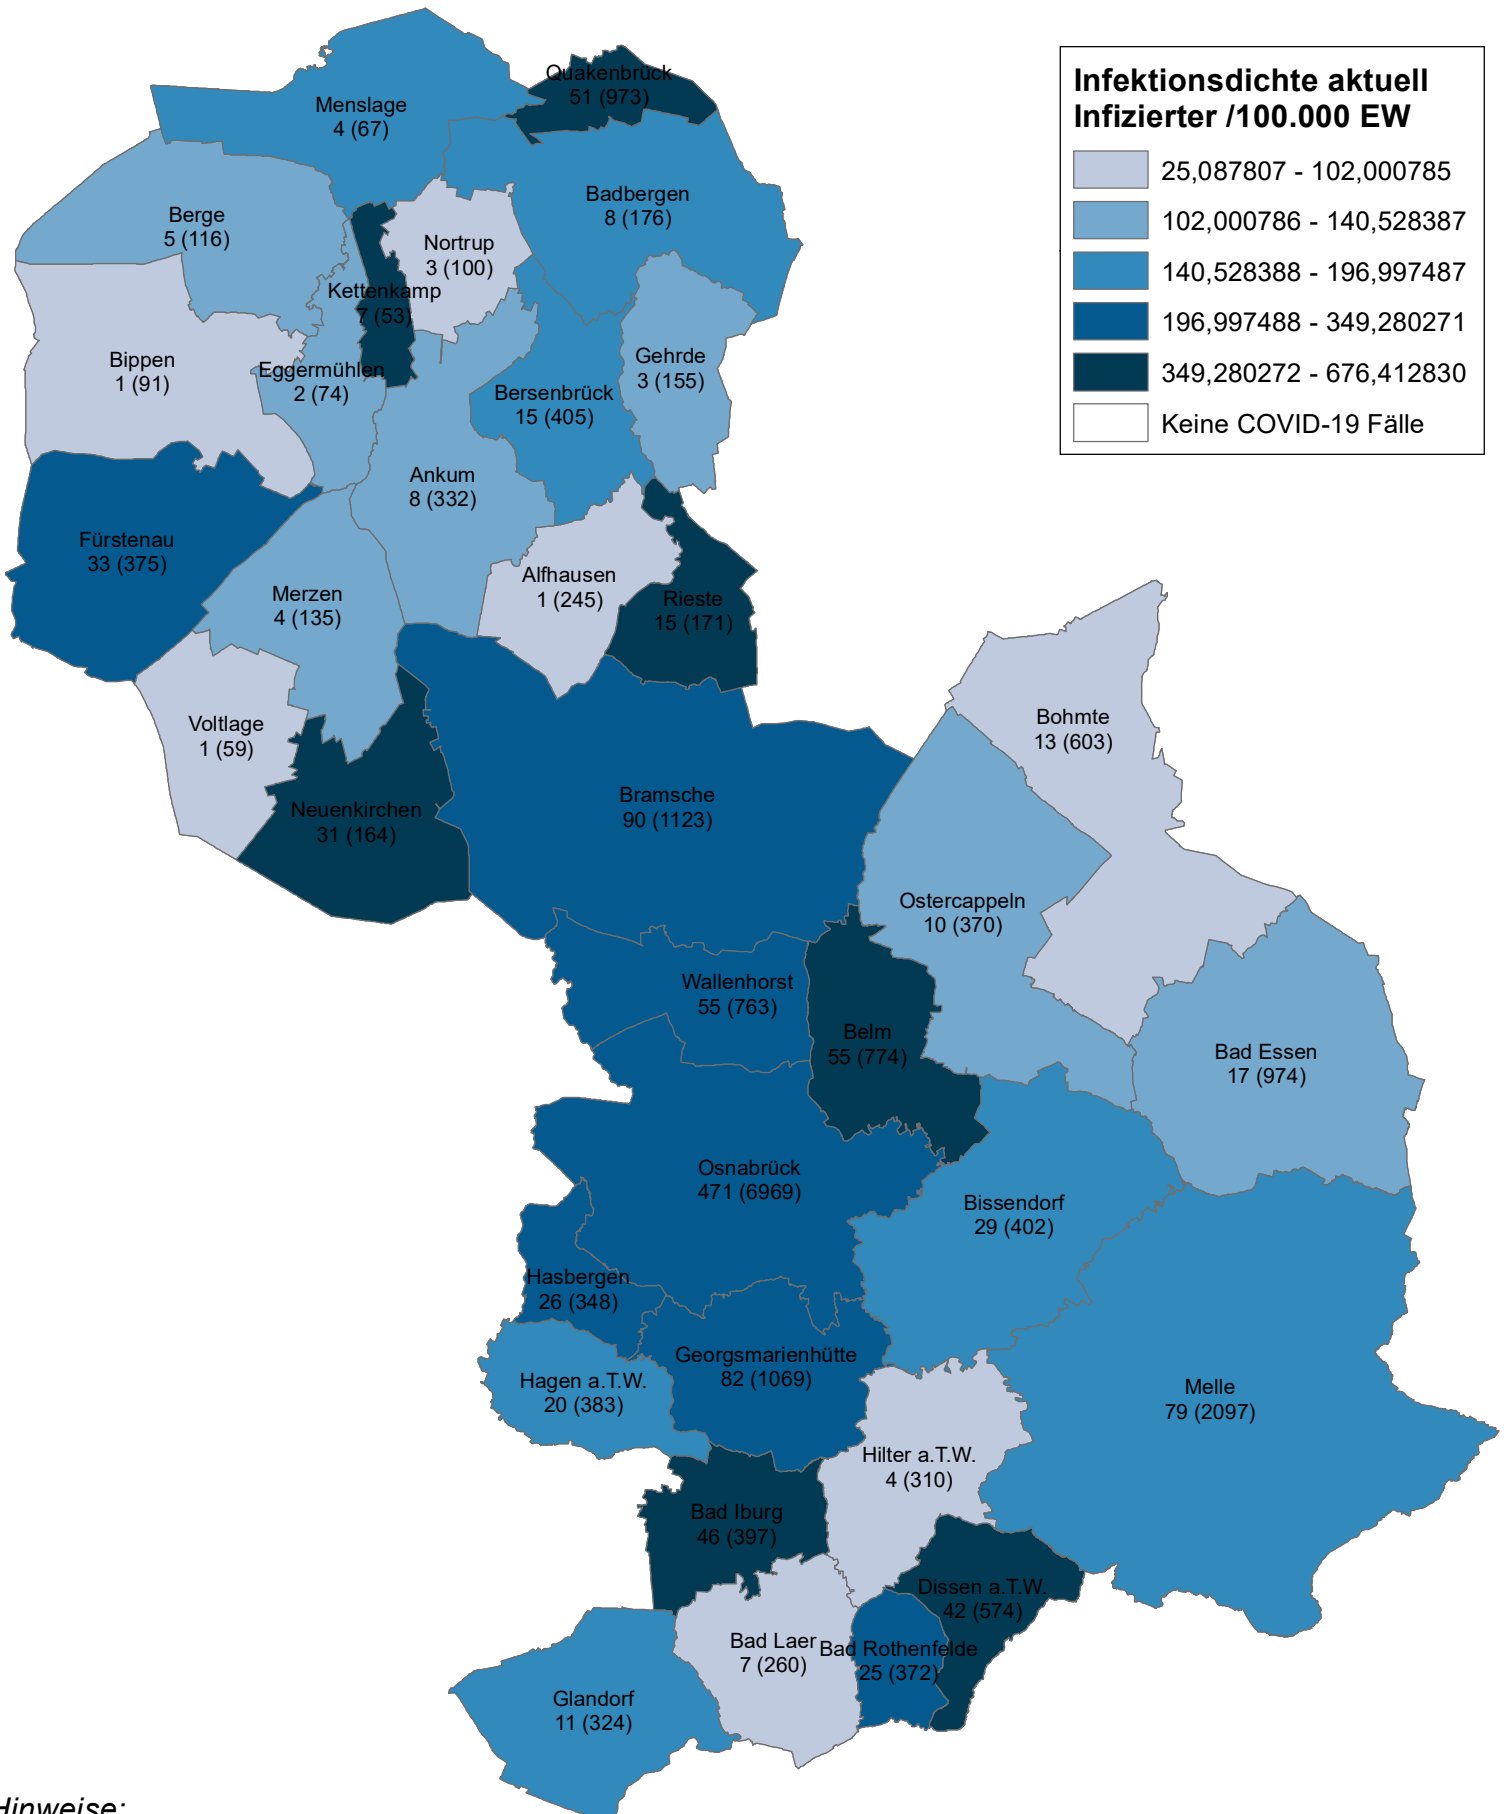

Tagesaktuelles Infektionsgeschehen in Landkreis und Stadt Osnabrück

Stand: Datum: 04.05.2021 Uhrzeit: 08:20:33

OSNABRÜCK

DIE | FRIEDENSSTADT

Hinweise:

- Städte/Gemeinden mit Angabe der Gesamtzahl aktuell laborbestätigt infizierter COVID-19 Fälle (in Klammern: Gesamtzahl laborbestätigt infizierter Personen seit Ausbruchsbeginn)
- Wohnsitz der Erkrankten muss nicht deckungsgleich mit Infektionsort sein