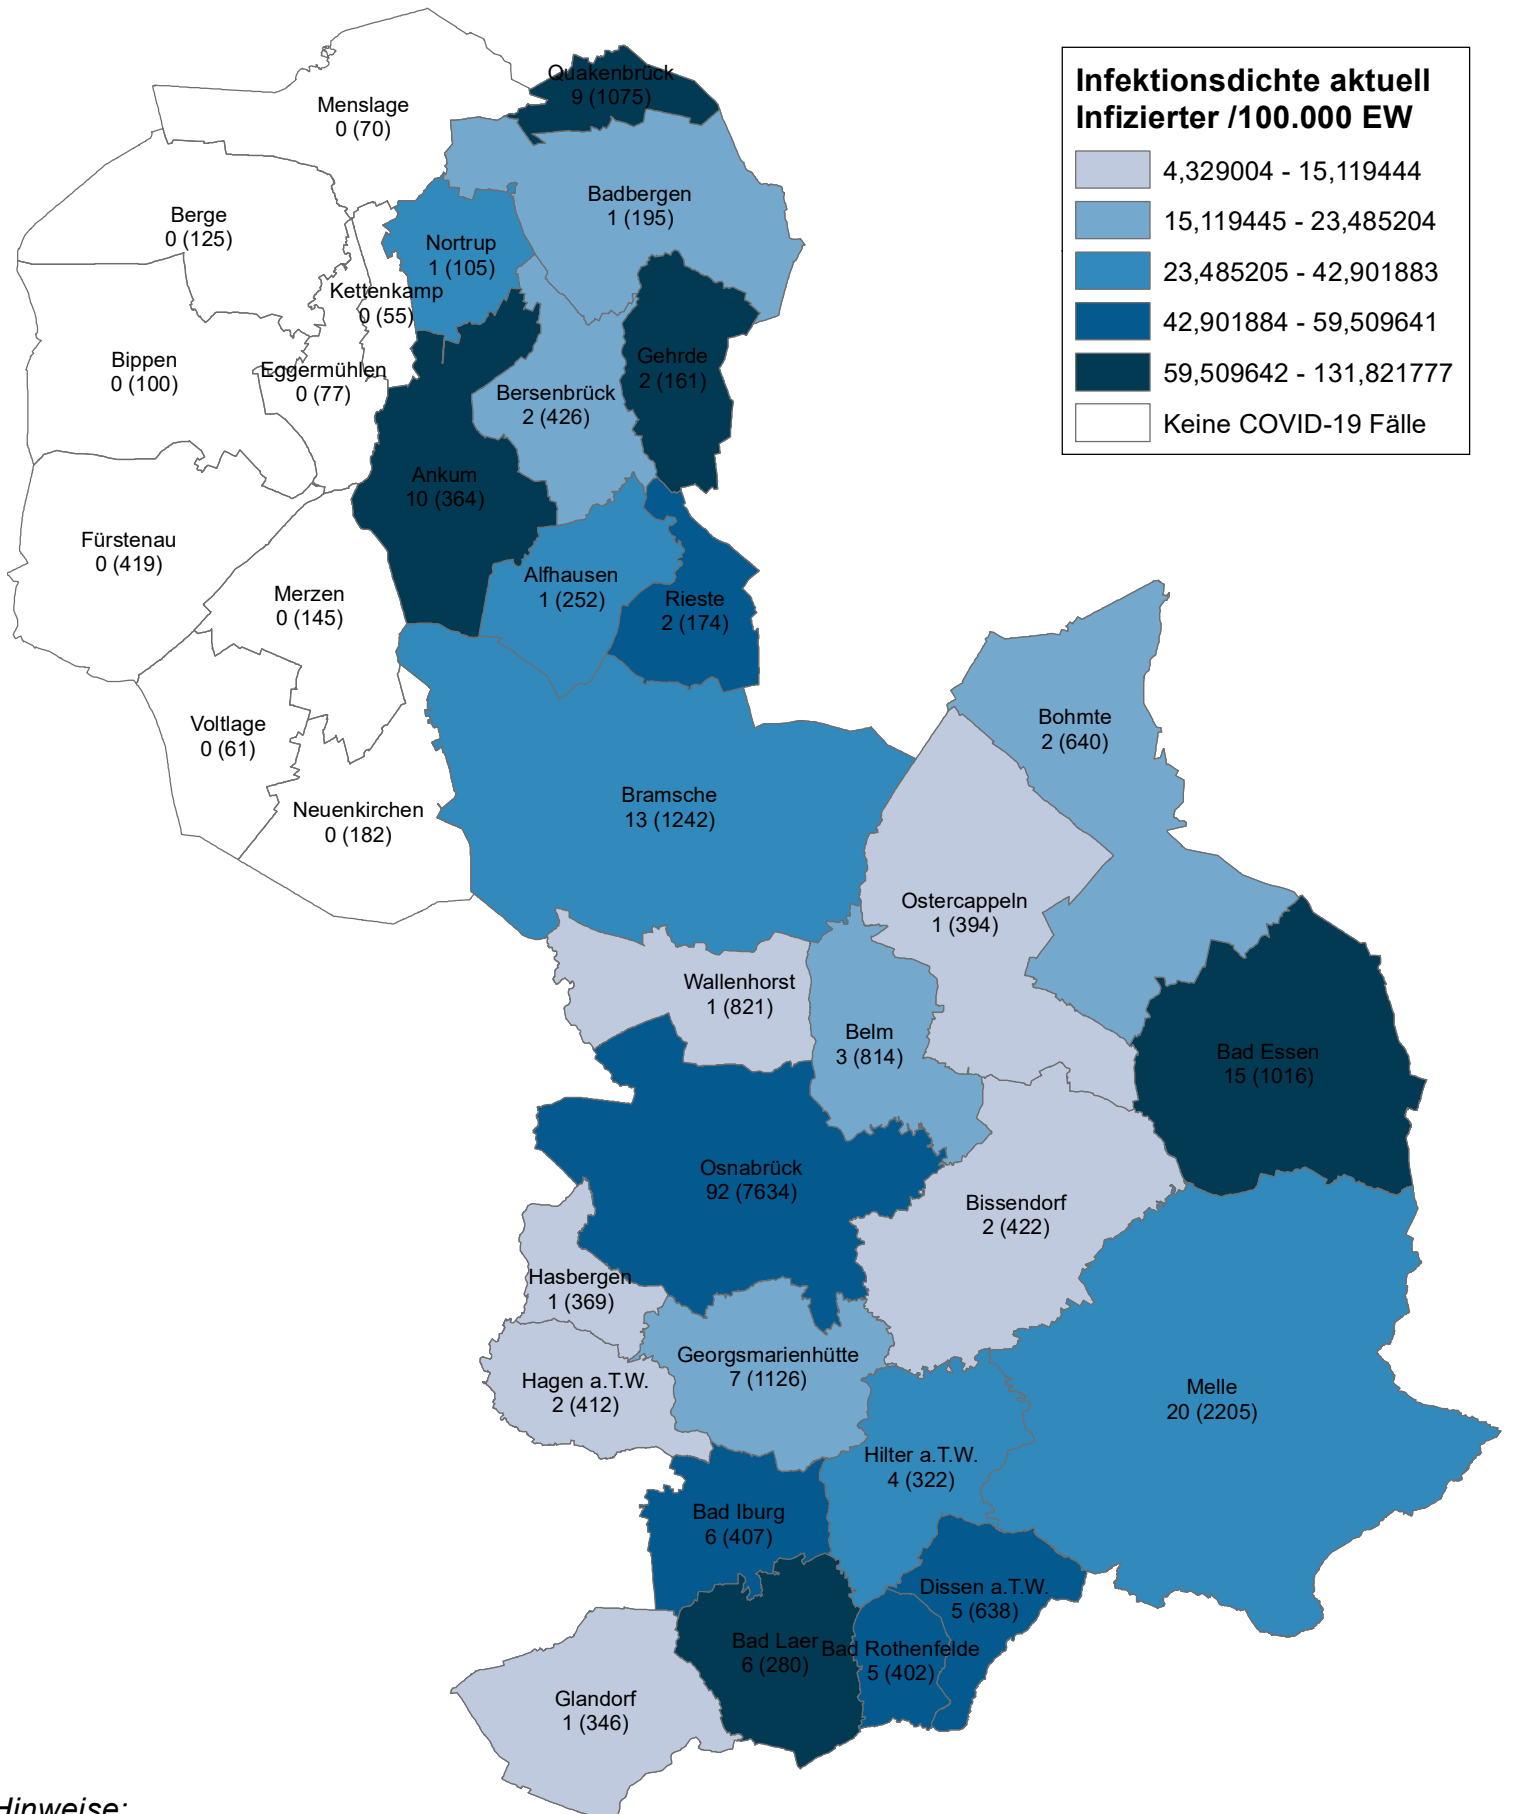

Tagesaktuelles Infektionsgeschehen in Landkreis und Stadt Osnabrück

Stand: Datum: 30.07.2021 Uhrzeit: 07:41:43

OSNABRÜCK

DIE | FRIEDENSSTADT

Hinweise:

- Städte/Gemeinden mit Angabe der Gesamtzahl aktuell laborbestätigt infizierter COVID-19 Fälle (in Klammern: Gesamtzahl laborbestätigt infizierter Personen seit Ausbruchsbeginn)
- Wohnsitz der Erkrankten muss nicht deckungsgleich mit Infektionsort sein