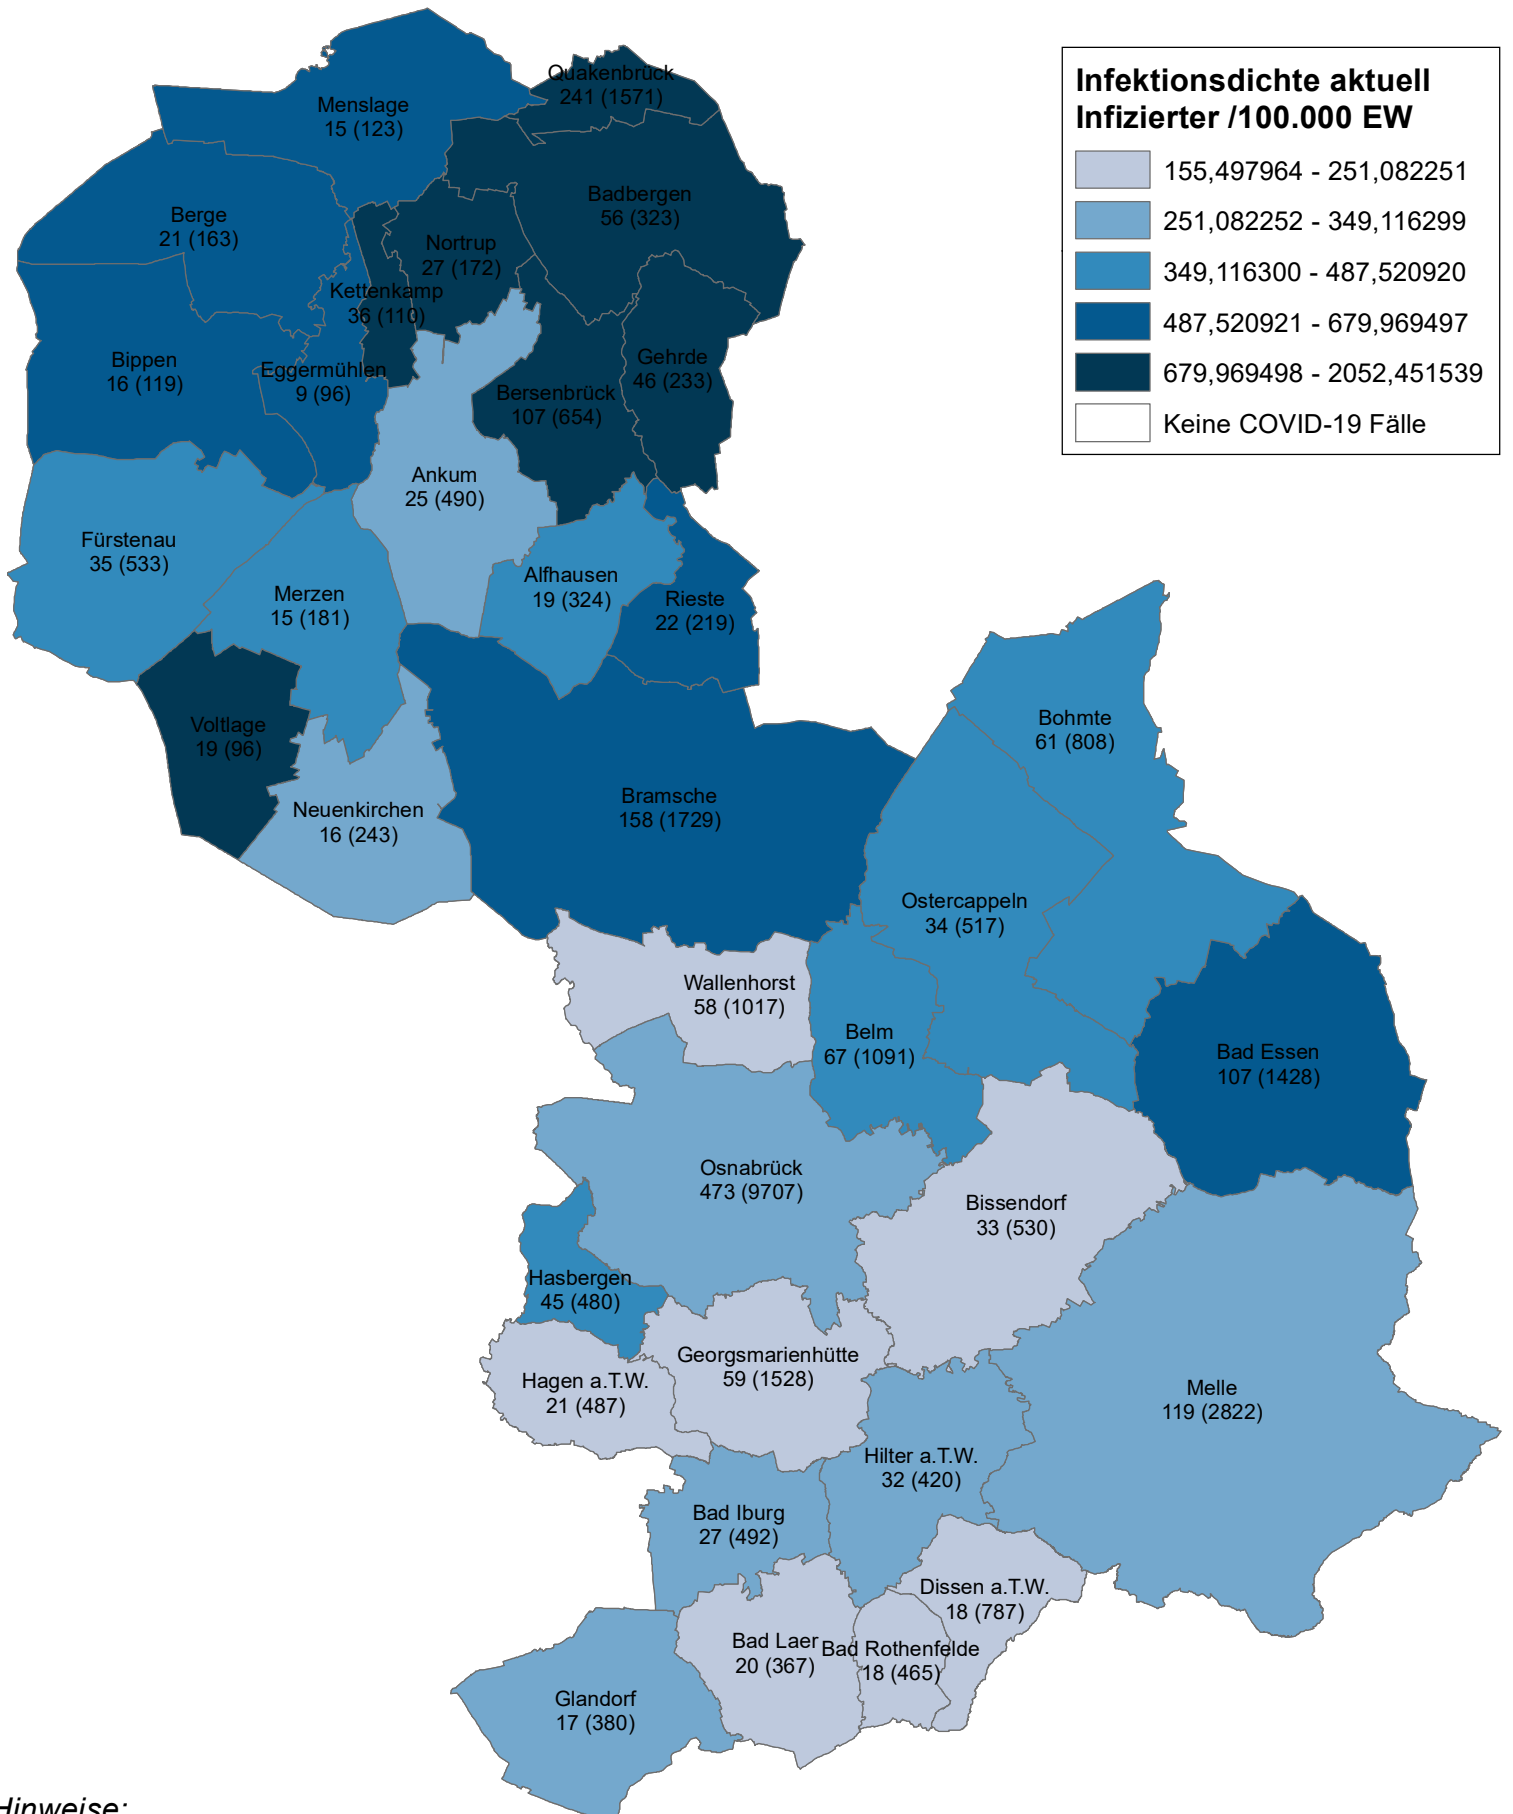

Tagesaktuelles Infektionsgeschehen in Landkreis und Stadt Osnabrück

Stand: Datum: 25.11.2021 Uhrzeit: 08:30

OSNABRÜCK

DIE | FRIEDENSSTADT

Hinweise:

- Städte/Gemeinden mit Angabe der Gesamtzahl aktuell laborbestätigt infizierter COVID-19 Fälle (in Klammern: Gesamtzahl laborbestätigt infizierter Personen seit Ausbruchsbeginn)
- Wohnsitz der Erkrankten muss nicht deckungsgleich mit Infektionsort sein