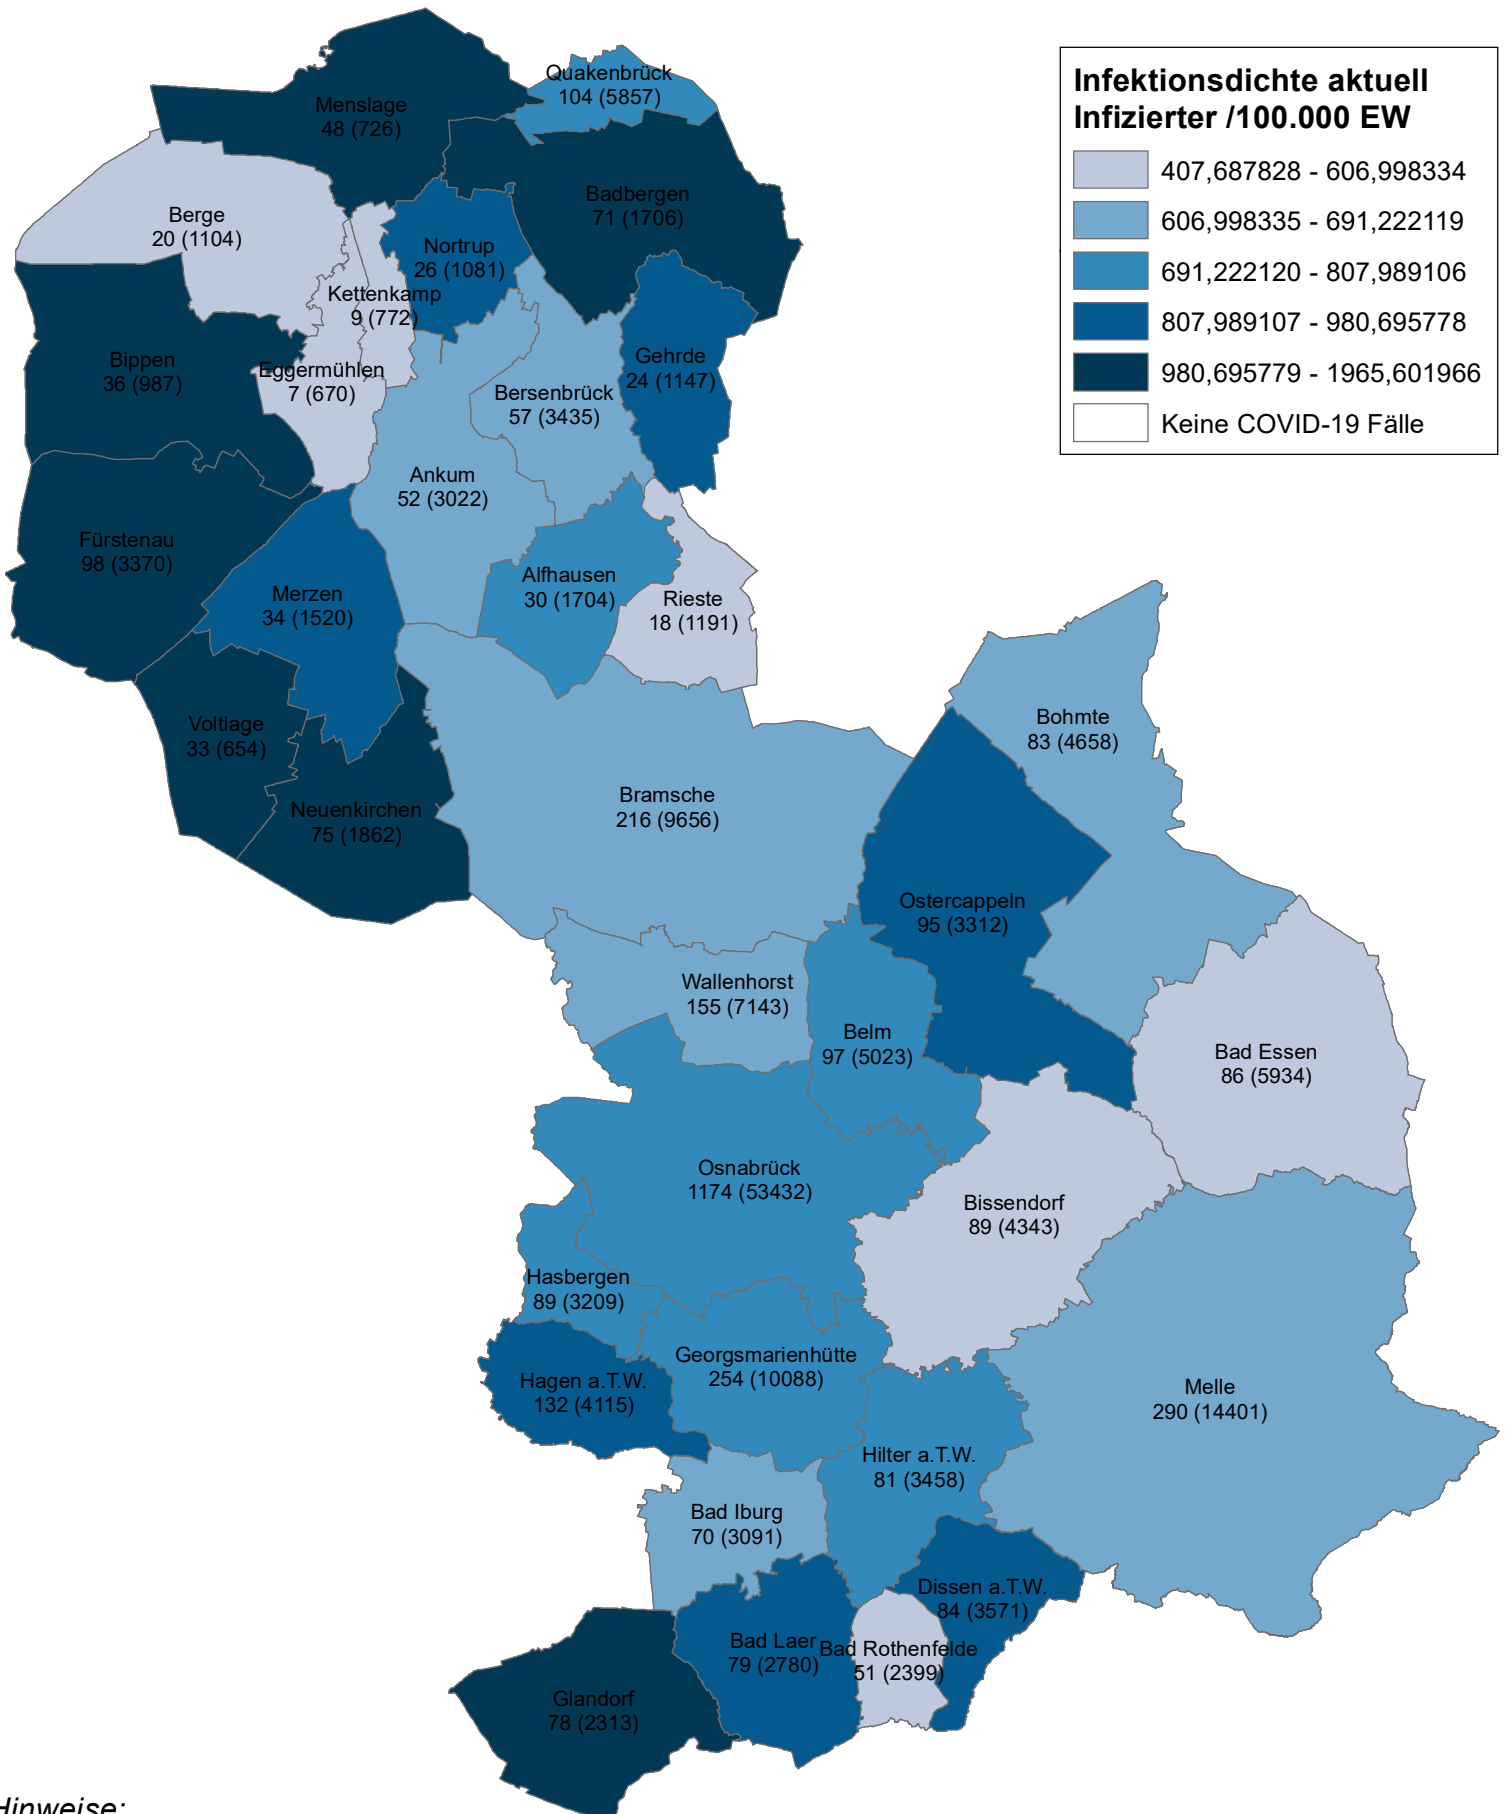

Tagesaktuelles Infektionsgeschehen in Landkreis und Stadt Osnabrück

Stand: Datum: 12.05.2022 Uhrzeit: 08:30

OSNABRÜCK

DIE | FRIEDENSSTADT

Hinweise:

- Städte/Gemeinden mit Angabe der Gesamtzahl aktuell laborbestätigt infizierter COVID-19 Fälle (in Klammern: Gesamtzahl laborbestätigt infizierter Personen seit Ausbruchsbeginn)
- Wohnsitz der Erkrankten muss nicht deckungsgleich mit Infektionsort sein