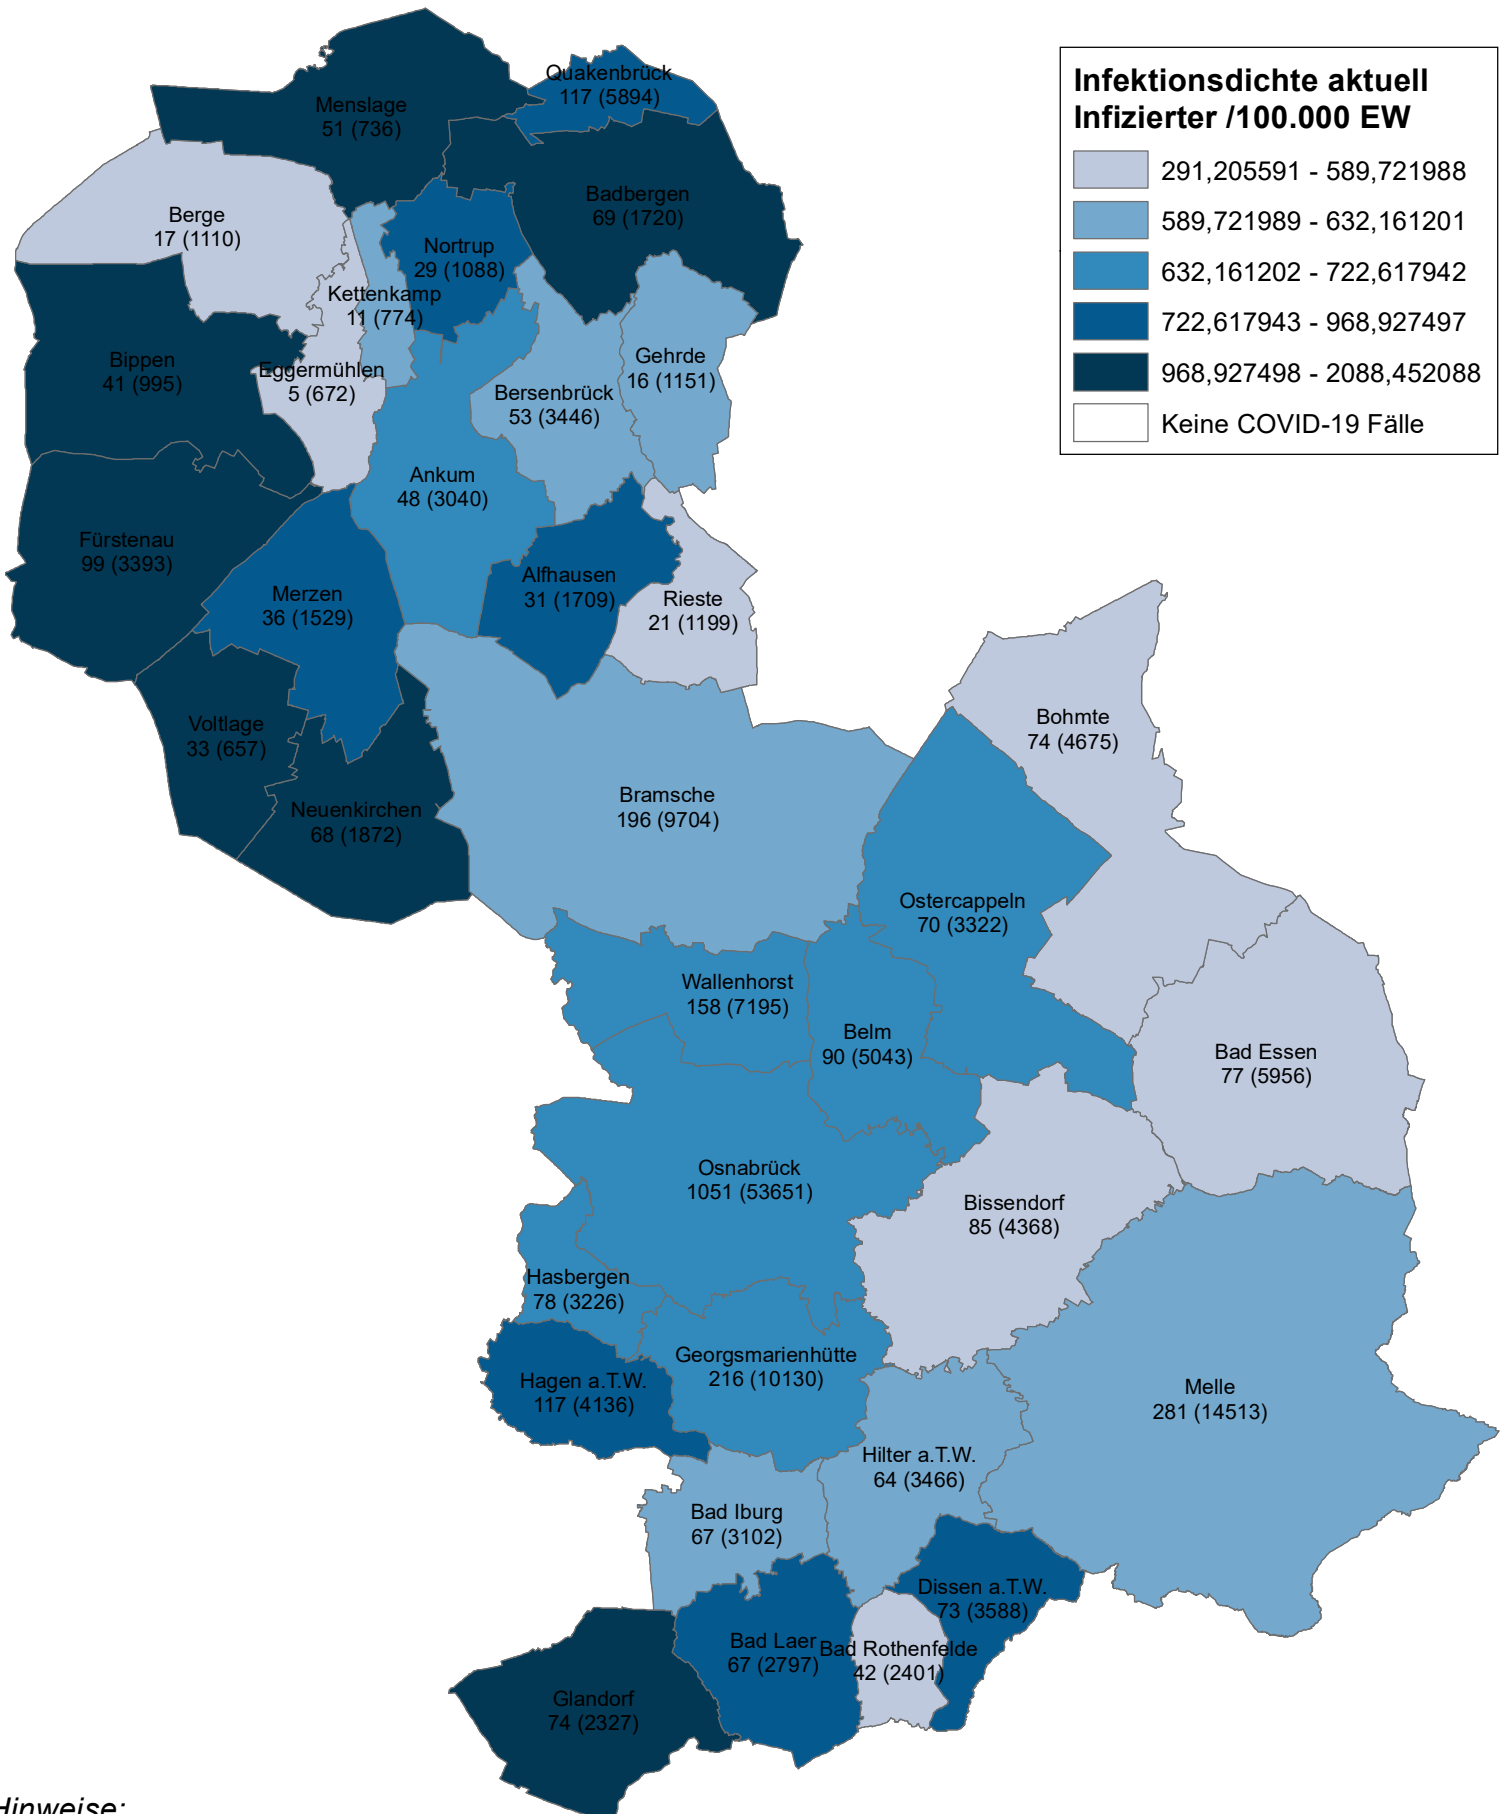

Tagesaktuelles Infektionsgeschehen in Landkreis und Stadt Osnabrück

Stand: Datum: 13.05.2022 Uhrzeit: 08:30

OSNABRÜCK

DIE | FRIEDENSSTADT

Hinweise:

- Städte/Gemeinden mit Angabe der Gesamtzahl aktuell laborbestätigt infizierter COVID-19 Fälle (in Klammern: Gesamtzahl laborbestätigt infizierter Personen seit Ausbruchsbeginn)
- Wohnsitz der Erkrankten muss nicht deckungsgleich mit Infektionsort sein